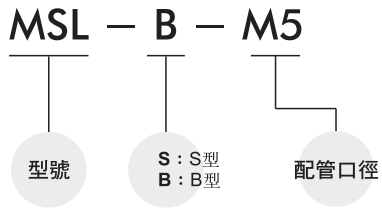

MSL / MSLS / MJBV 系列

銅質消音器 / 消音節流閥 / 止逆閥

訂購代號：

MSL-B

型號	A	CH	D1	D2	F	H	L	N
MSL-B-M5	M5	8	5	4	5	20	12	3
MSL-B-01	PT 1/8	12	8	7	6	24	14	4
MSL-B-02	PT 1/4	17	12	10	8	30	18	4
MSL-B-03	PT 3/8	19	14	11	9	35	21	5
MSL-B-04	PT 1/2	24	19	15	10	44	28	6
MSL-B-06	PT 3/4	30	25	20	10	50	32	8
MSL-B-08	PT 1	36	30	25	12	63	43	8

MSL-S

型號	A	CH	F	L	N
MSL-S-M5	M5	8	5	9.5	3
MSL-S-01	PT 1/8	12	6	12	4
MSL-S-02	PT 1/4	17	8	15	4
MSL-S-03	PT 3/8	19	9	17	5
MSL-S-04	PT 1/2	24	10	18.5	6
MSL-S-06	PT 3/4	30	10	21	8
MSL-S-08	PT 1	36	12	23	8

MSL-B