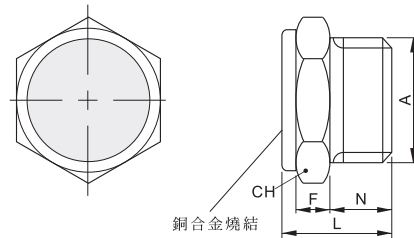

MSL / MSLS / MJBV 系列

銅質消音器 / 消音節流閥 / 止逆閥

訂購代號：

MSL-B

型號	A	CH	D1	D2	F	H	L	N
MSL-B-M5	M5	8	5	4	5	20	12	3
MSL-B-01	PT 1/8	12	8	7	6	24	14	4
MSL-B-02	PT 1/4	17	12	10	8	30	18	4
MSL-B-03	PT 3/8	19	14	11	9	35	21	5
MSL-B-04	PT 1/2	24	19	15	10	44	28	6
MSL-B-06	PT 3/4	30	25	20	10	50	32	8
MSL-B-08	PT 1	36	30	25	12	63	43	8

MSL-S

型號	A	CH	F	L	N
MSL-S-M5	M5	8	5	9.5	3
MSL-S-01	PT 1/8	12	6	12	4
MSL-S-02	PT 1/4	17	8	15	4
MSL-S-03	PT 3/8	19	9	17	5
MSL-S-04	PT 1/2	24	10	18.5	6
MSL-S-06	PT 3/4	30	10	21	8
MSL-S-08	PT 1	36	12	23	8

MSL-B

MSL-S

MSLS-* 消音節流閥

型號	配管口徑
MSLS-01	PT 1/8
MSLS-02	PT 1/4
MSLS-03	PT 3/8
MSLS-04	PT 1/2

MJBV-* 止逆閥

型號	配管口徑
MJBV-01	PT 1/8
MJBV-02	PT 1/4
MJBV-03	PT 3/8
MJBV-04	PT 1/2