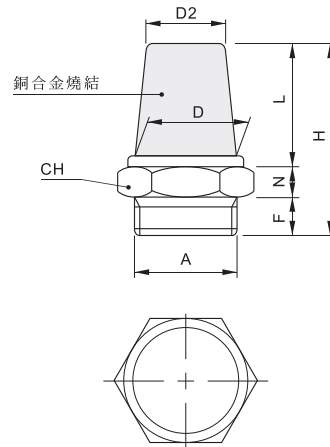

MSL / MSLS / MJBV 系列

銅質消音器 / 消音節流閥 / 止逆閥

訂購代號：

MSL-B

型號	A	CH	D1	D2	F	H	L	N
MSL-B-M5	M5	8	5	4	5	20	12	3
MSL-B-01	PT 1/8	12	8	7	6	24	14	4
MSL-B-02	PT 1/4	17	12	10	8	30	18	4
MSL-B-03	PT 3/8	19	14	11	9	35	21	5
MSL-B-04	PT 1/2	24	19	15	10	44	28	6
MSL-B-06	PT 3/4	30	25	20	10	50	32	8
MSL-B-08	PT 1	36	30	25	12	63	43	8

MSL-S

型號	A	CH	F	L	N
MSL-S-M5	M5	8	5	9.5	3
MSL-S-01	PT 1/8	12	6	12	4
MSL-S-02	PT 1/4	17	8	15	4
MSL-S-03	PT 3/8	19	9	17	5
MSL-S-04	PT 1/2	24	10	18.5	6
MSL-S-06	PT 3/4	30	10	21	8
MSL-S-08	PT 1	36	12	23	8

MSL-B

MSL-S

MSLS-* 消音節流閥

型號	配管口徑
MSLS-01	PT 1/8
MSLS-02	PT 1/4
MSLS-03	PT 3/8
MSLS-04	PT 1/2

MJBV-* 止逆閥

型號	配管口徑
MJBV-01	PT 1/8
MJBV-02	PT 1/4
MJBV-03	PT 3/8
MJBV-04	PT 1/2