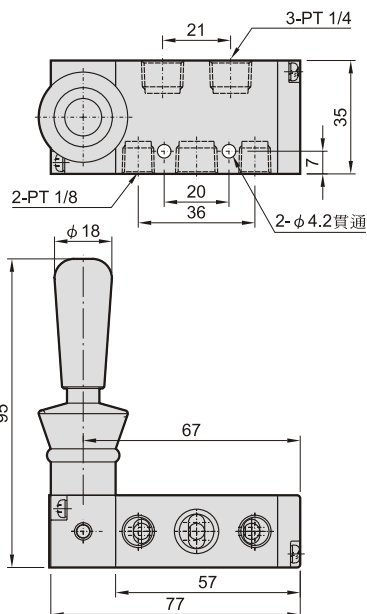

MVHB-220 系列

手動閥

規格：

型號	MVHB-220-4TV MVHB-220-4TV-SP	MVHB-220-4TV* MVHB-220-4TV*-SP
配管口徑代號	8A	
配管口徑尺寸	PT 1/4	
方口數	5口	
位置數	2位置	3位置
使用流體	空氣	
使用壓力範圍	0~9.9 kgf/cm ²	
有效斷面積	18 mm ²	16 mm ²
周圍溫度	-5~+60°C (不凍結)	
重量	193 g	234 g

訂購代號：

MVHB-220-4TVC-SP-M-BSP

型號

本體寬度

4:4方向

彈簧
復歸型

無：標準型
M：面板安裝型

配管口螺牙

無：PT牙
BSP：BSP牙
NPT：NPT牙

無：5口2位(5/2)
C：中間位置關閉(5/3)
P：中間位置通氣(5/3)
R：中間位置排氣(5/3)

面板安裝型

MVHB-220-4TV

MVHB-220-4TV-SP

MVHB-220-4TVC

MVHB-220-4TVP

MVHB-220-4TVR