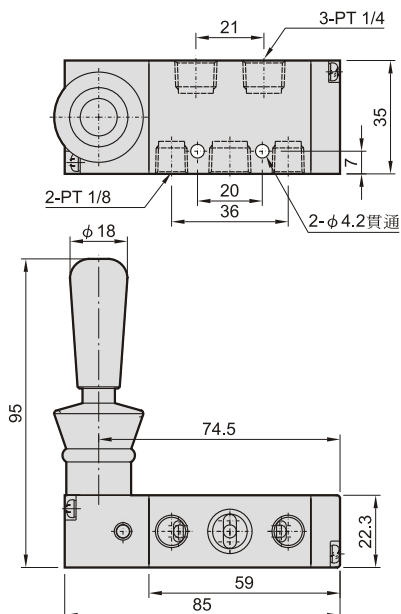

MVHB-220 系列

手動閥

規格：

型號	MVHB-220-4TV MVHB-220-4TV-SP	MVHB-220-4TV* MVHB-220-4TV*-SP
配管口徑代號	8A	
配管口徑尺寸	PT 1/4	
方口數	5口	
位置數	2位置	3位置
使用流體	空氣	
使用壓力範圍	0~9.9 kgf/cm ²	
有效斷面積	18 mm ²	16 mm ²
周圍溫度	-5~+60°C (不凍結)	
重量	193 g	234 g

訂購代號：

MVHB-220-4TVC-SP-M-BSP

型號

本體寬度

4:4方向

彈簧
復歸型

無：標準型
M：面板安裝型

配管口螺牙

無：PT牙
BSP：BSP牙
NPT：NPT牙

無：5口2位(5/2)
C：中間位置關閉(5/3)
P：中間位置通氣(5/3)
R：中間位置排氣(5/3)

面板安裝型

MVHB-220-4TV

MVHB-220-4TV-SP

MVHB-220-4TVC

MVHB-220-4TVP

MVHB-220-4TVR