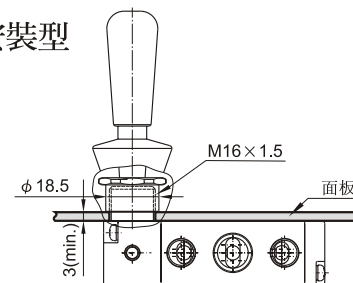

MVHB-220 系列

手動閥

規格：

型號	MVHB-220-4TV MVHB-220-4TV-SP	MVHB-220-4TV* MVHB-220-4TV*-SP
配管口徑代號	8A	
配管口徑尺寸	PT 1/4	
方口數	5口	
位置數	2位置	3位置
使用流體	空氣	
使用壓力範圍	0~9.9 kgf/cm ²	
有效斷面積	18 mm ²	16 mm ²
周圍溫度	-5~+60°C (不凍結)	
重量	193 g	234 g

訂購代號：

MVHB-220-4TVC-SP-M-BSP

型號

本體寬度

4:4方向

彈簧
復歸型

無：標準型
M：面板安裝型

配管口螺牙

無：PT牙
BSP：BSP牙
NPT：NPT牙

無：5口2位(5/2)
C：中間位置關閉(5/3)
P：中間位置通氣(5/3)
R：中間位置排氣(5/3)

面板安裝型

MVHB-220-4TV

MVHB-220-4TV-SP

MVHB-220-4TVC

MVHB-220-4TVP

MVHB-220-4TVR