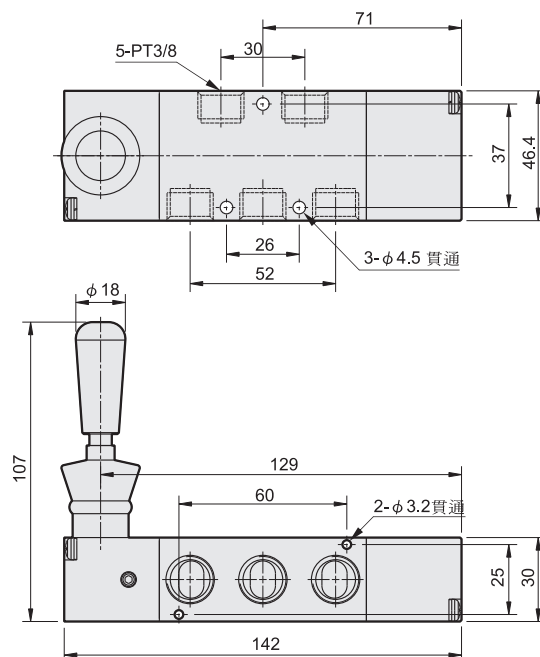

MVHB-300-4TVC

MVHB-300-4TVC-SP

MVHB-300-4TVP

MVHB-300-4TVP-SP

MVHB-300-4TVR

MVHB-300-4TVR-SP