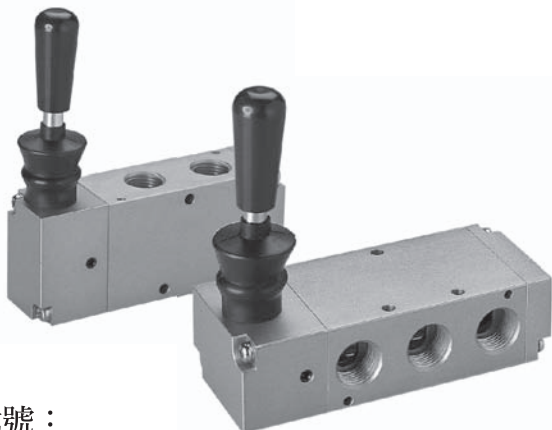

MVHB-300 系列

手動閥

規格：

型號	MVHB-300(V)-4TV	MVHB-300(V)-4TV*
	MVHB-300(V)-4TV-SP	MVHB-300(V)-4TV*-SP
配管口徑代號	10A	
配管口徑尺寸	PT 3/8	
方口數	5口	
位置數	2位置	3位置
使用流體	空氣	
使用壓力範圍	0~12 kgf/cm ²	
有效斷面積	34 mm ²	
周圍溫度	-5~+60℃ (不凍結)	
重量	438 g	487 g

訂購代號：

MVHB - 300V - 4TVC - SP - BSP

型號

本體寬度

4 : 4方向

無 : 5口2位
 C : 中間位置關閉(5口3位)
 P : 中間位置通氣(5口3位)
 R : 中間位置排氣(5口3位)

彈簧復歸型

配管口螺牙
 無 : PT牙
 BSP : BSP牙
 NPT : NPT牙

無 : 標準型
 V : 直立型

MVHB-300-4TV

MVHB-300-4TV-SP

MVHB-300-4TVC

MVHB-300-4TVC-SP

MVHB-300-4TVP

MVHB-300-4TVP-SP

MVHB-300-4TVR

MVHB-300-4TVR-SP

MVHB-300

手動閥

mindman

MVHB-300V-4TV

MVHB-300V-4TV-SP

MVHB-300V-4TVC

MVHB-300V-4TVC-SP