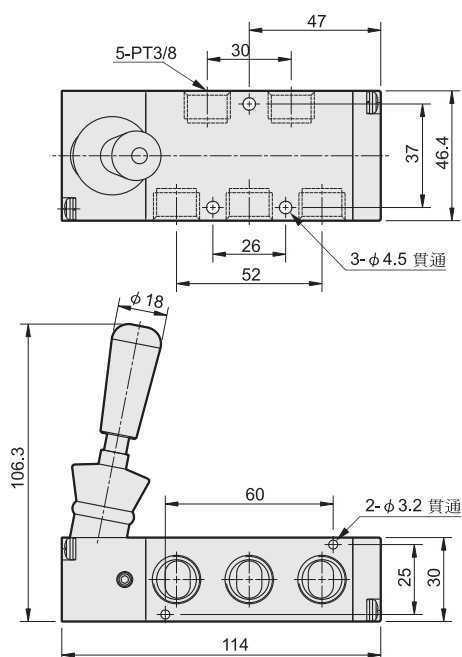

MVHB-300 系列

手動閥

規格：

型號	MVHB-300(V)-4TV	MVHB-300(V)-4TV*
	MVHB-300(V)-4TV-SP	MVHB-300(V)-4TV*-SP
配管口徑代號	10A	
配管口徑尺寸	PT 3/8	
方口數	5口	
位置數	2位置	3位置
使用流體	空氣	
使用壓力範圍	0~12 kgf/cm ²	
有效斷面積	34 mm ²	
周圍溫度	-5~+60℃ (不凍結)	
重量	438 g	487 g

訂購代號：

MVHB - 300V - 4TVC - SP - BSP

型號

本體寬度

4 : 4方向

無 : 5口2位
 C : 中間位置關閉(5口3位)
 P : 中間位置通氣(5口3位)
 R : 中間位置排氣(5口3位)

彈簧復歸型

配管口螺牙
 無 : PT牙
 BSP : BSP牙
 NPT : NPT牙

無 : 標準型
 V : 直立型

MVHB-300-4TV

MVHB-300-4TV-SP

MVHB-300-4TVC

MVHB-300-4TVC-SP

MVHB-300-4TVP

MVHB-300-4TVP-SP

MVHB-300-4TVR